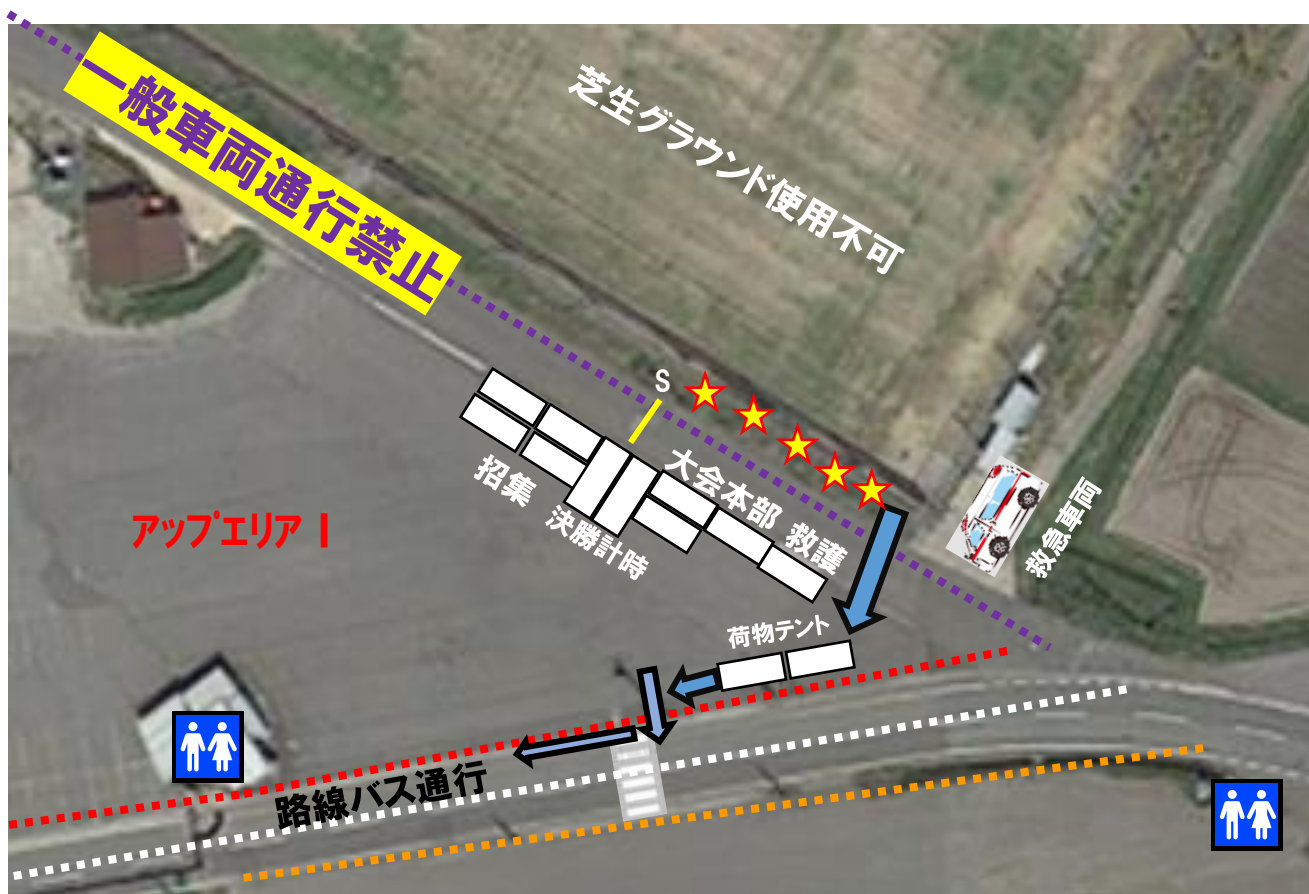

中継・フィニッシュ後について

- ①中継後・フィニッシュ後、芝生グラウンド側の★で待機する。
- ②競技役員の指示に従い、たすきを渡しチップを回収してもらう。
※チップ回収後のたすきは、各校で持ち帰ること。
- ③競技役員の指示に従い走路を横断し、荷物テントに向かう。